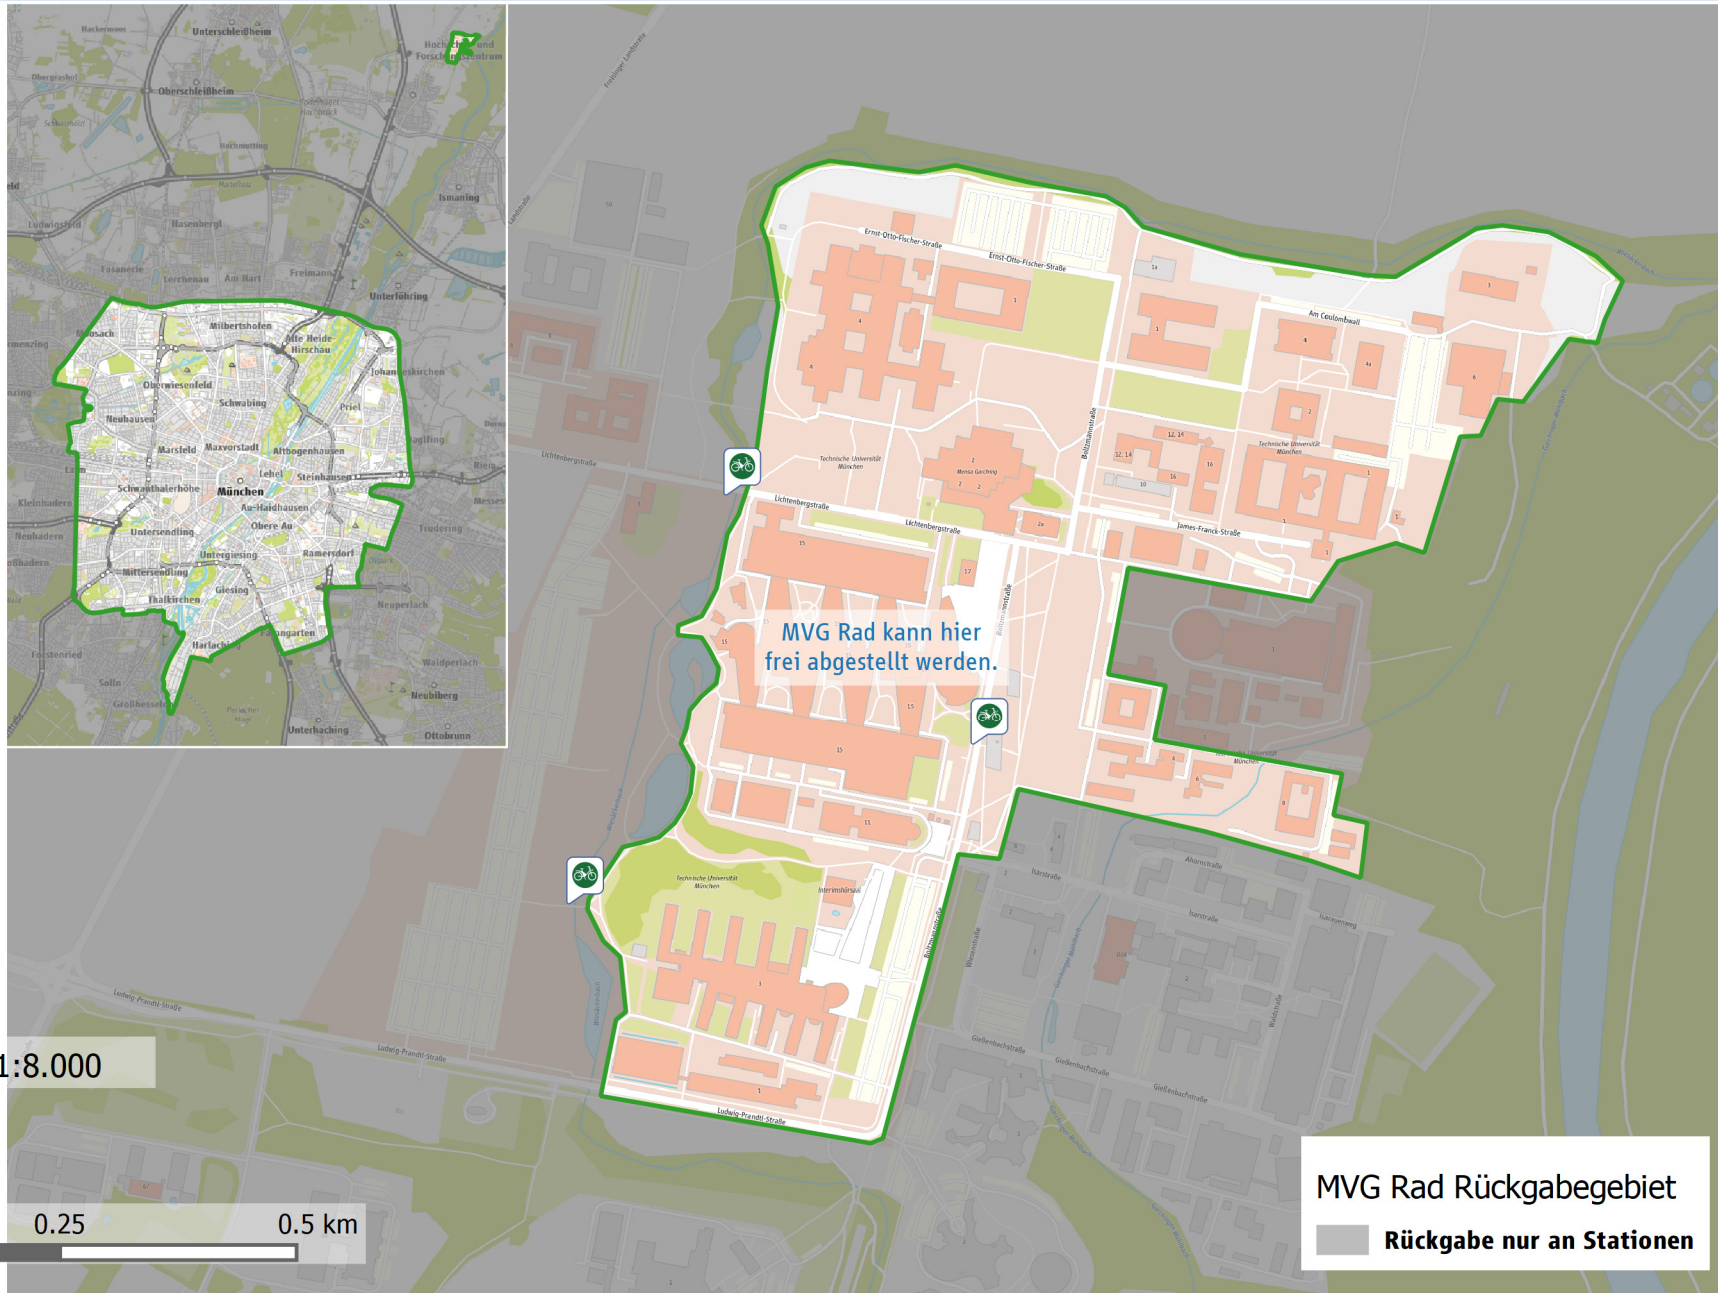

# Garching Forschungszentrum

1:8.000

0 0.25 0.5 km

**MVG Rad Rückgabegebiet**  
Rückgabe nur an Stationen