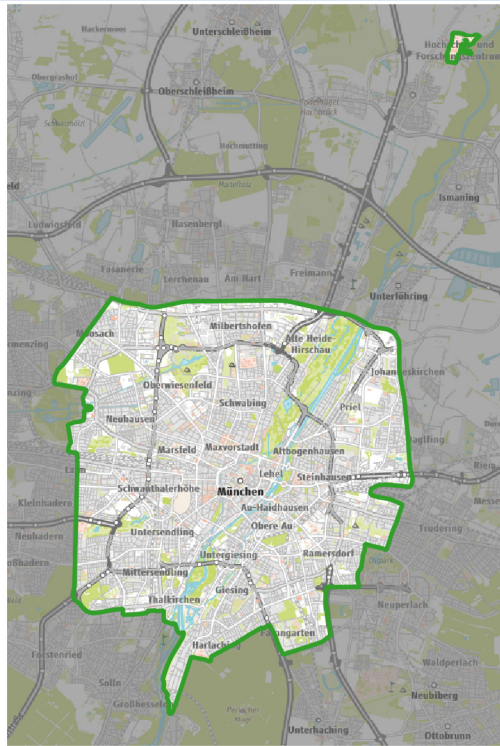

# Garching Forschungszentrum

1:8.000

0 0.25 0.5 km

**MVG Rad Rückgabegebiet**  
Rückgabe nur an Stationen