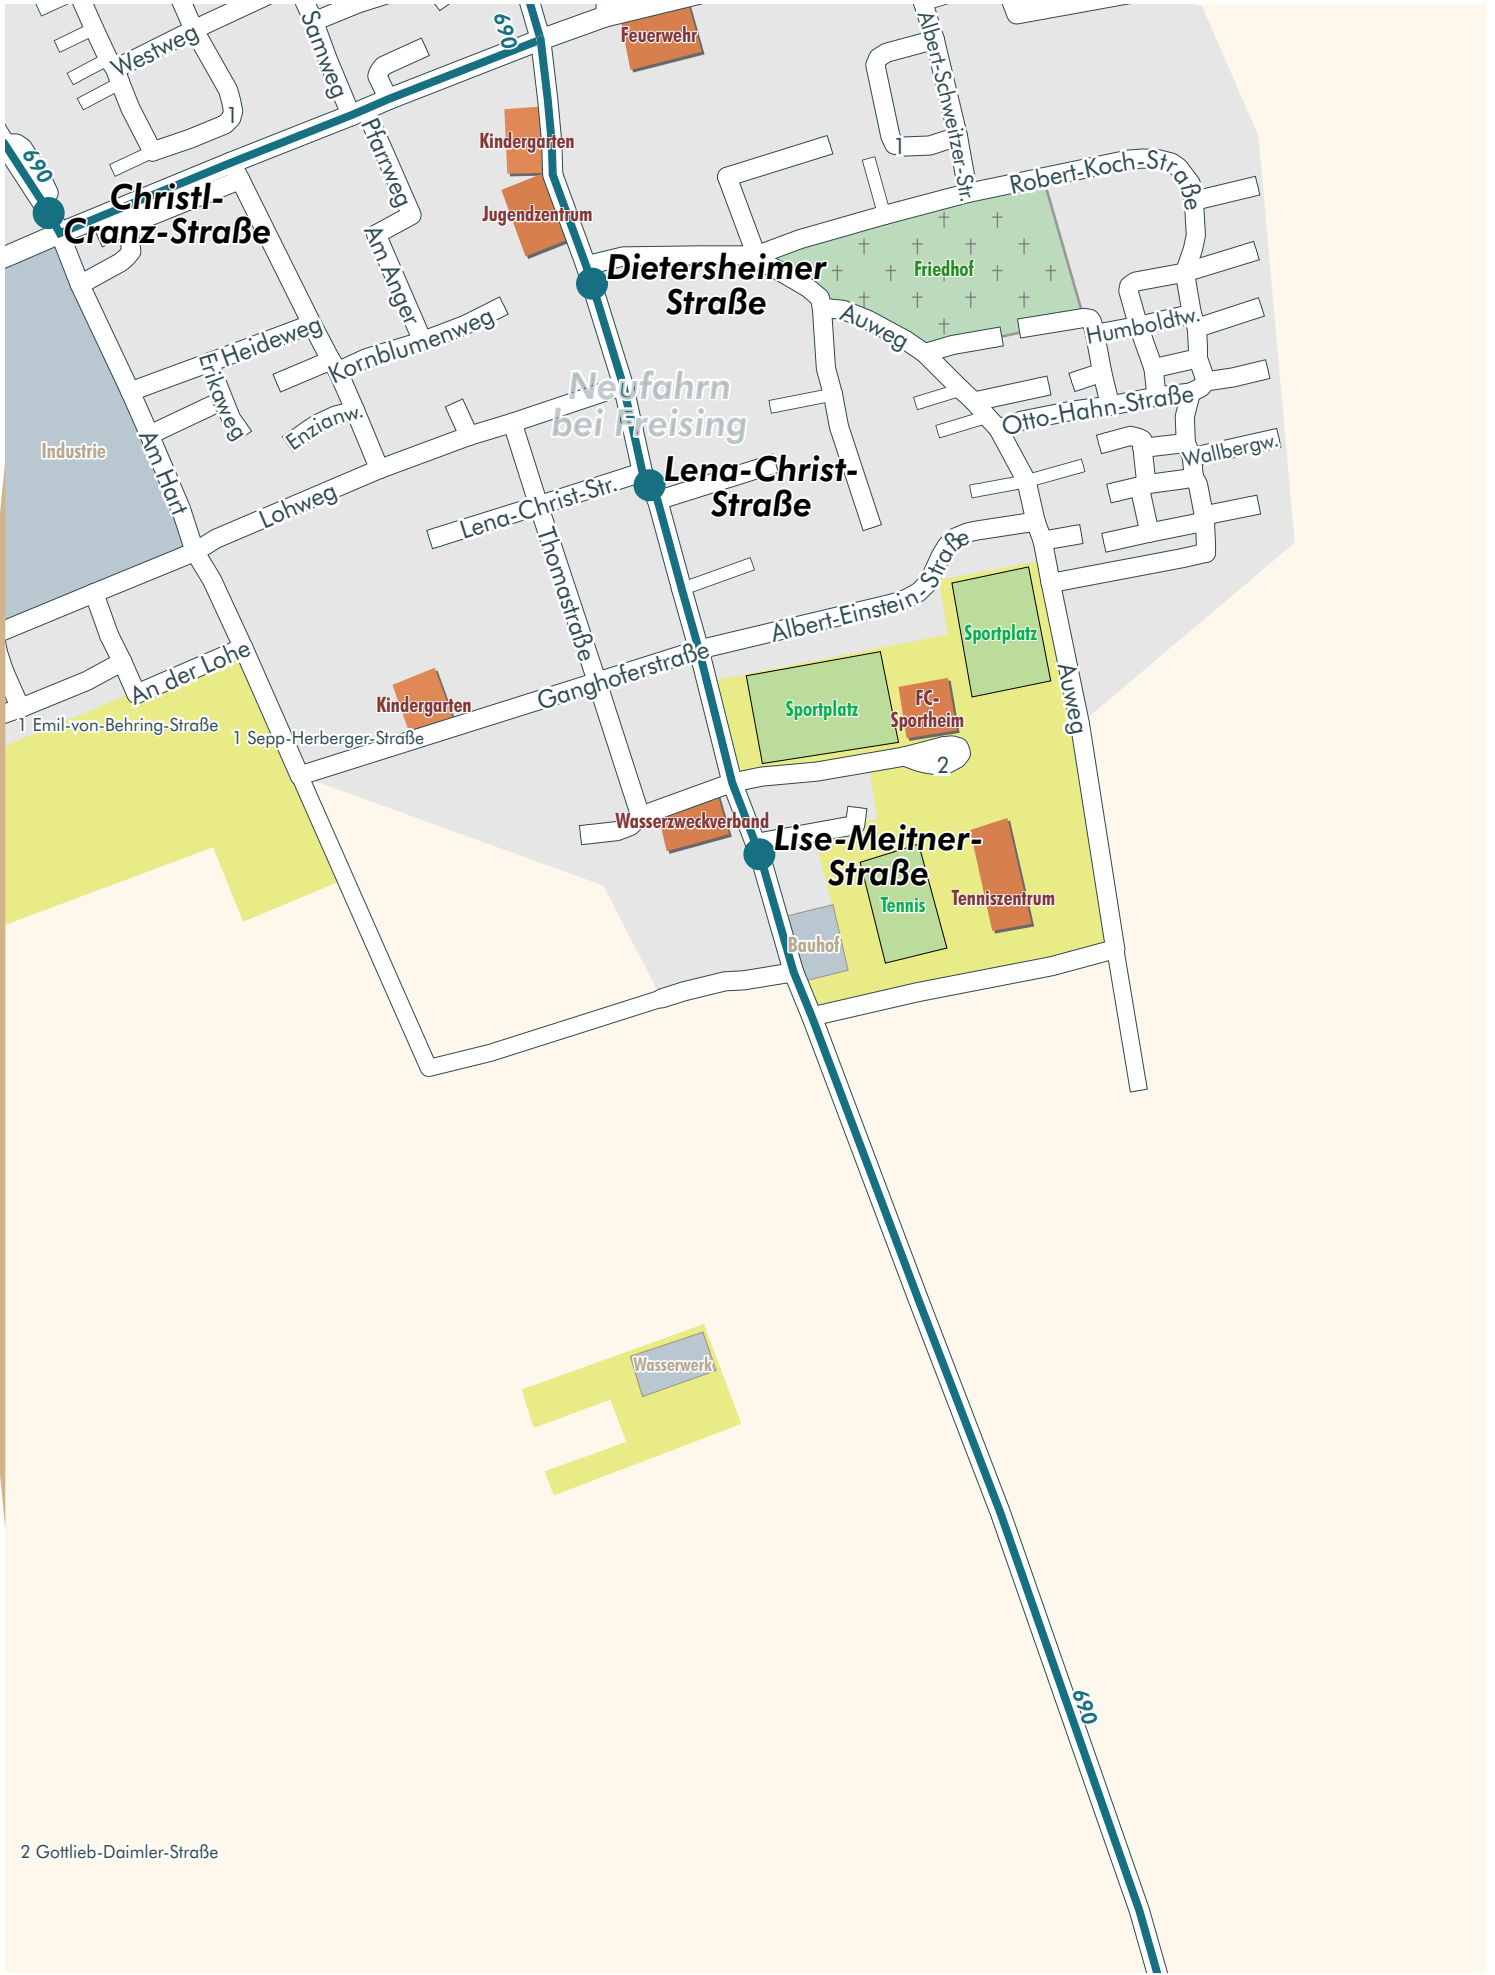

Verlauf der Linie 690

750 m 1.5 km 2.3 km 3 km

© 2006 NAVTEQ/PTV AG/Map&Guide

Verlauf der Linie 690

- 1 Heinrich-Böll-Straße
- 2 Thomas-Mann-Straße
- 3 Albert-Camus-Straße
- 4 Bert-Brecht-Straße
- 5 Königsberger Straße

125 m 250 m 375 m 500 m

Verlauf der Linie 690

1 Werner-von-Siemens-Straße 3 Zeppelinstraße 4 Wolfgang-Zimmerer-Straße 3 Von-Halt-Straße
 2 Ludwig-Erhard-Straße 4 Max-Morlock-Straße

Verlauf der Linie 690

Verlauf der Linie 690

2 Gottlieb-Daimler-Straße

© 2006 NAVTEQ/PTV AG/Map&Guide

Verlauf der Linie 690

© 2006 NAVTEQ/PTV AG/Map&Guide

Verlauf der Linie 690