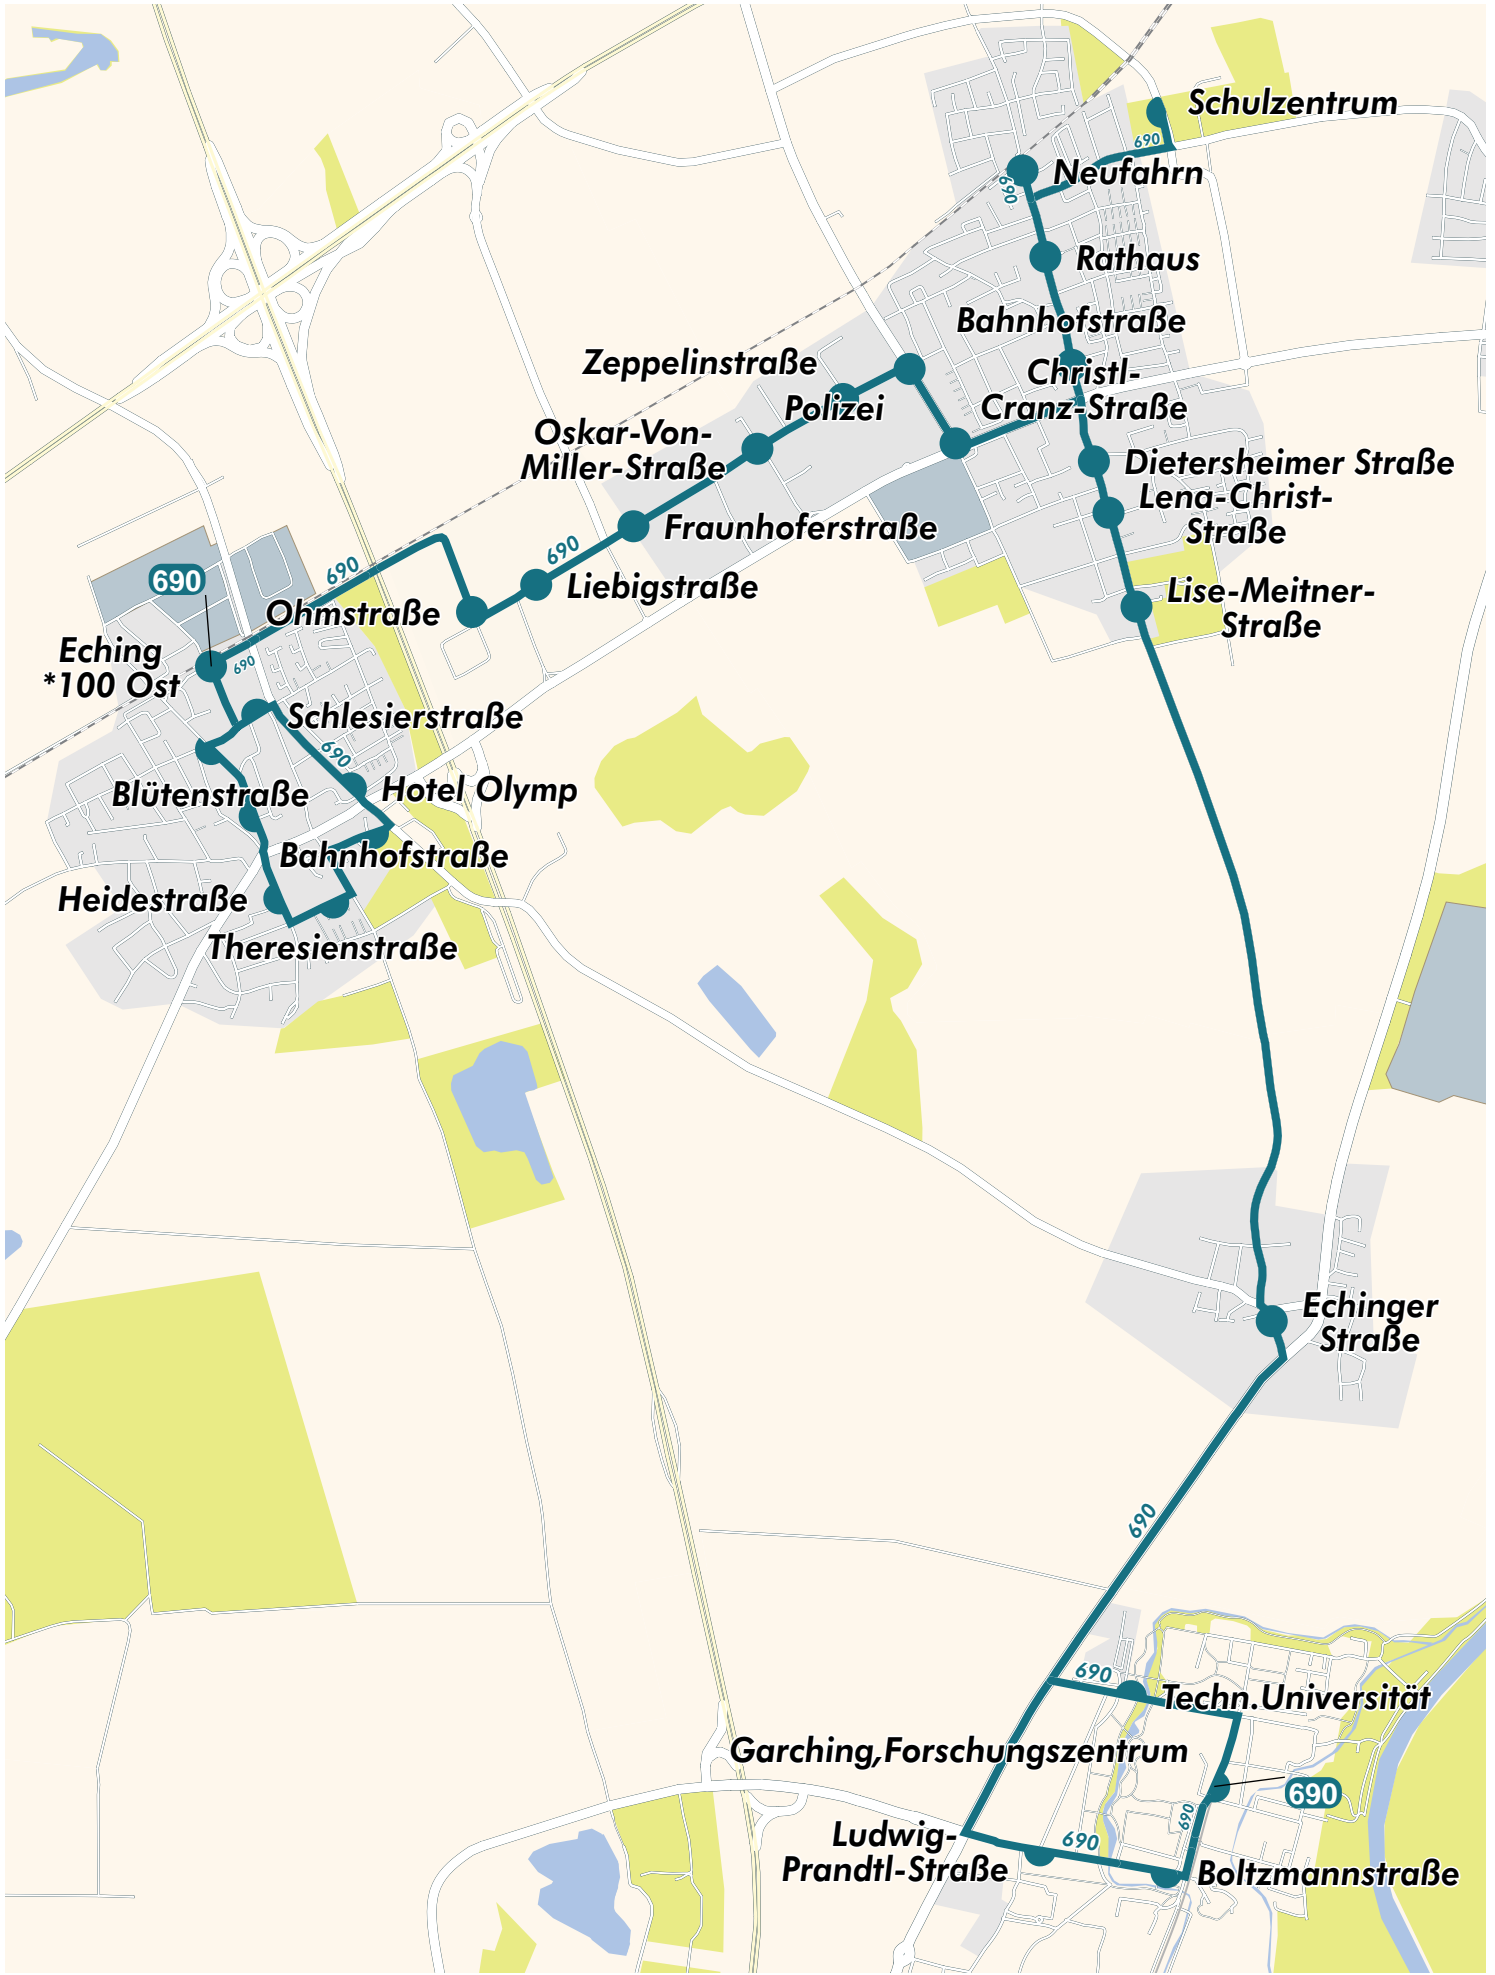

Verlauf der Linie 690

750 m 1.5 km 2.3 km 3 km

© 2006 NAVTEQ/PTV AG/Map&Guide

Verlauf der Linie 690

- 1 Heinrich-Böll-Straße
- 2 Thomas-Mann-Straße
- 3 Albert-Camus-Straße
- 4 Bert-Brecht-Straße
- 5 Königsberger Straße

125 m 250 m 375 m 500 m

Verlauf der Linie 690

1 Werner-von-Siemens-Straße 3 Zeppelinstraße 4 Wolfgang-Zimmerer-Straße 3 Von-Halt-Straße
 2 Ludwig-Erhard-Straße 4 Max-Morlock-Straße

Verlauf der Linie 690

Verlauf der Linie 690

2 Gottlieb-Daimler-Straße

© 2006 NAVTEQ/PTV AG/Map&Guide

Verlauf der Linie 690

© 2006 NAVTEQ/PTV AG/Map&Guide

Verlauf der Linie 690