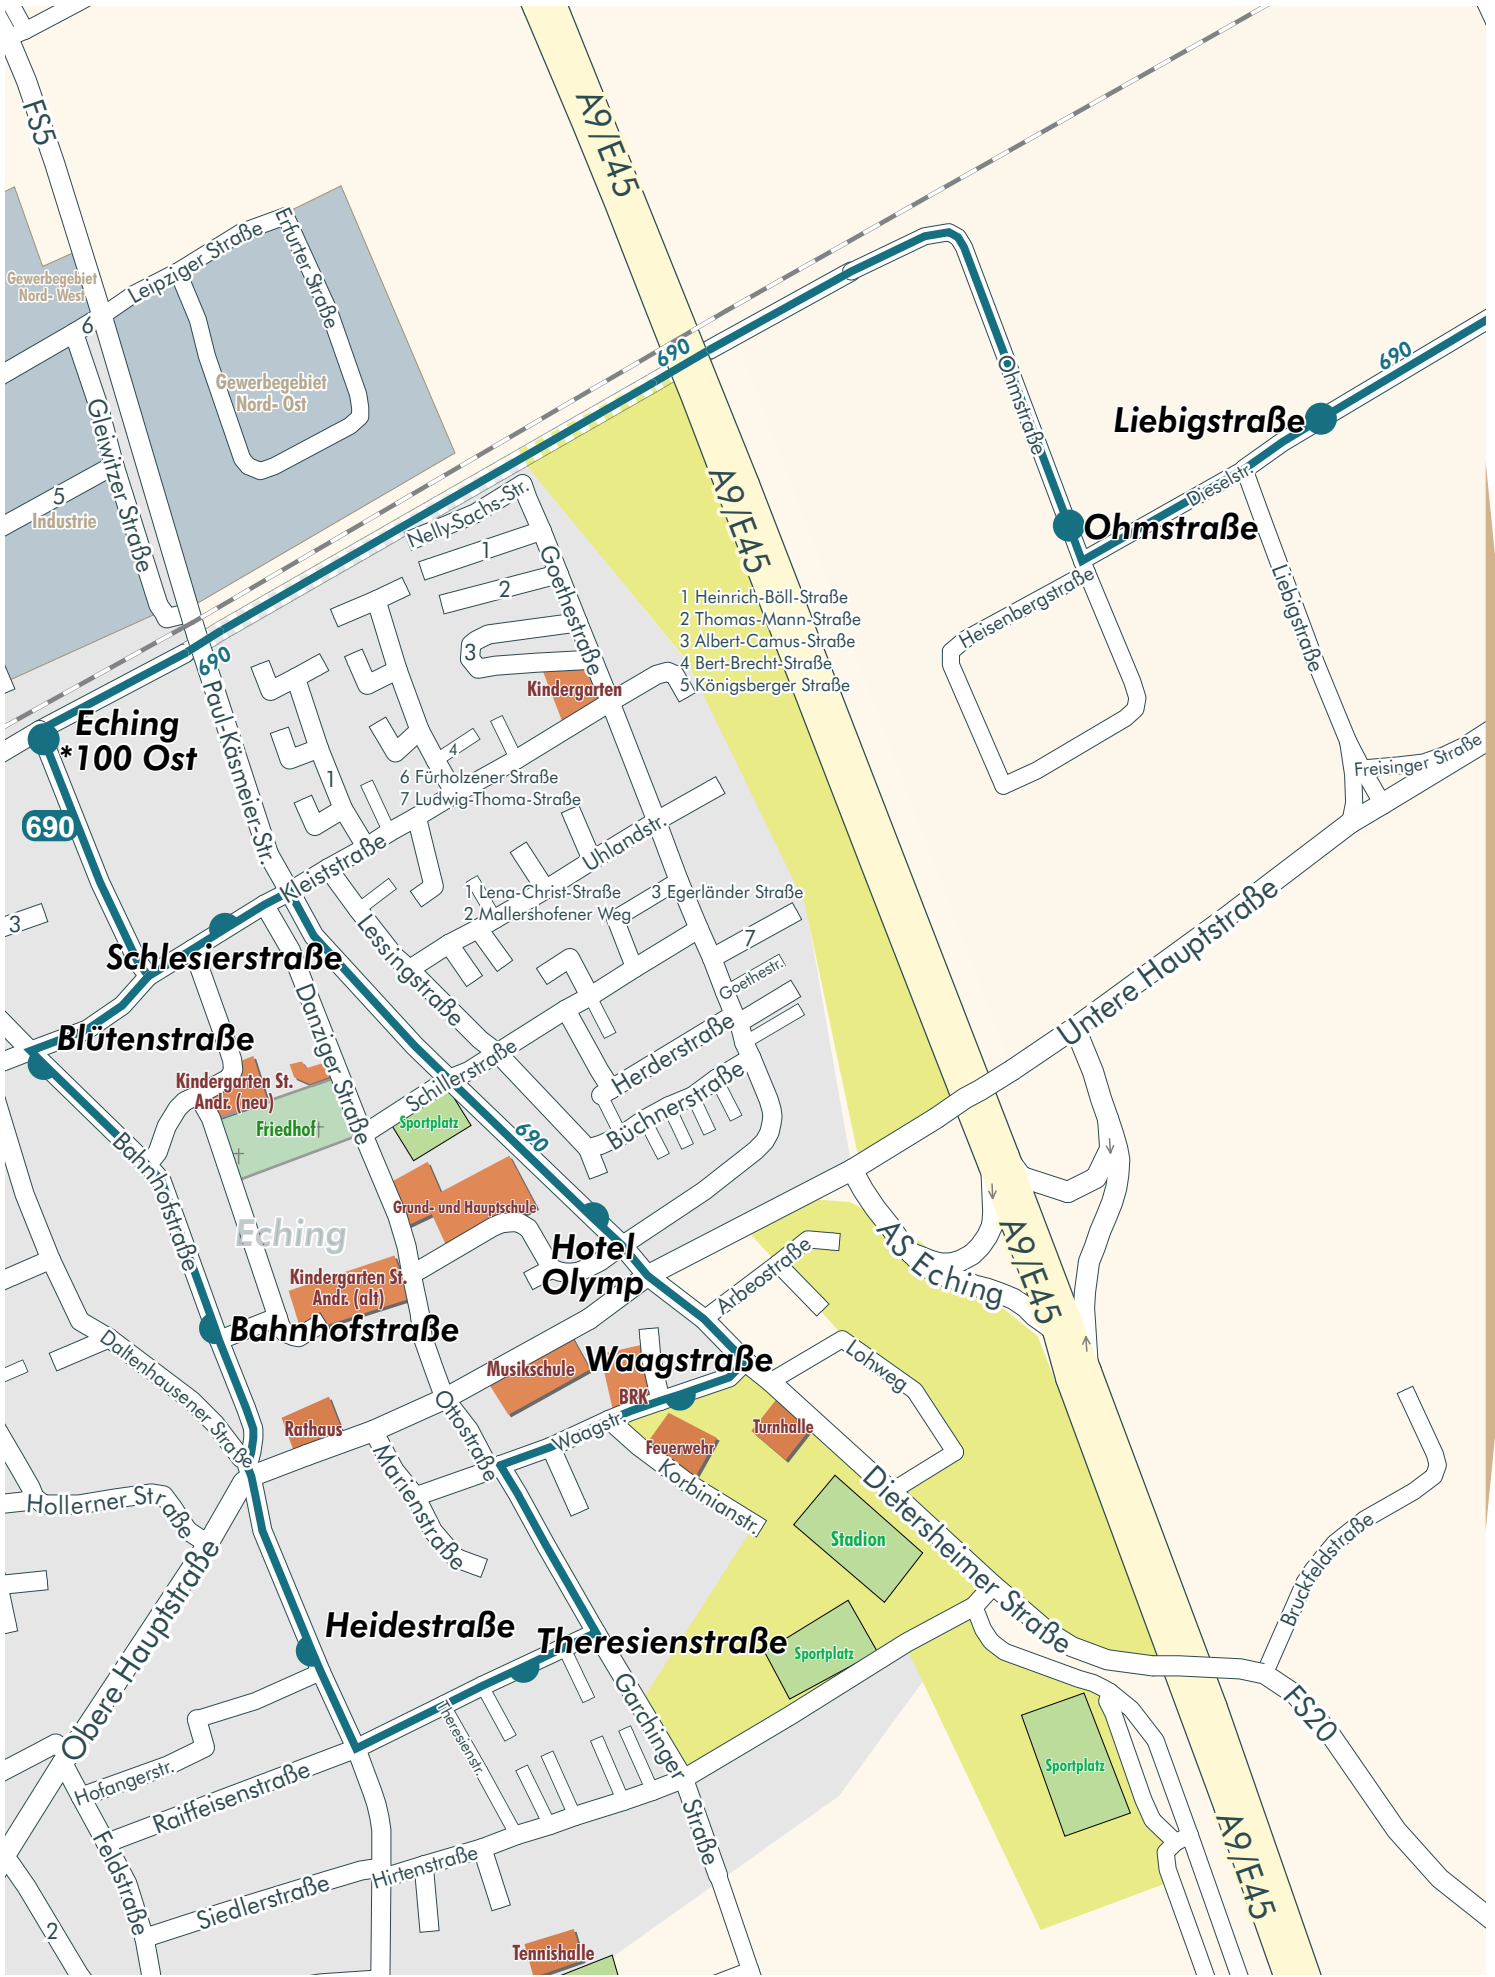

Verlauf der Linie 690

750 m 1.5 km 2.3 km 3 km

© 2006 NAVTEQ/PTV AG/Map&Guide

Verlauf der Linie 690

- 1 Heinrich-Böll-Straße
- 2 Thomas-Mann-Straße
- 3 Albert-Camus-Straße
- 4 Bert-Brecht-Straße
- 5 Königsberger Straße

125 m 250 m 375 m 500 m

Verlauf der Linie 690

1 Werner-von-Siemens-Straße 3 Zeppelinstraße 4 Wolfgang-Zimmerer-Straße 3 Von-Halt-Straße
 2 Ludwig-Erhard-Straße 4 Max-Morlock-Straße

Verlauf der Linie 690

Verlauf der Linie 690

2 Gottlieb-Daimler-Straße

© 2006 NAVTEQ/PTV AG/Map&Guide

Verlauf der Linie 690

© 2006 NAVTEQ/PTV AG/Map&Guide

Verlauf der Linie 690