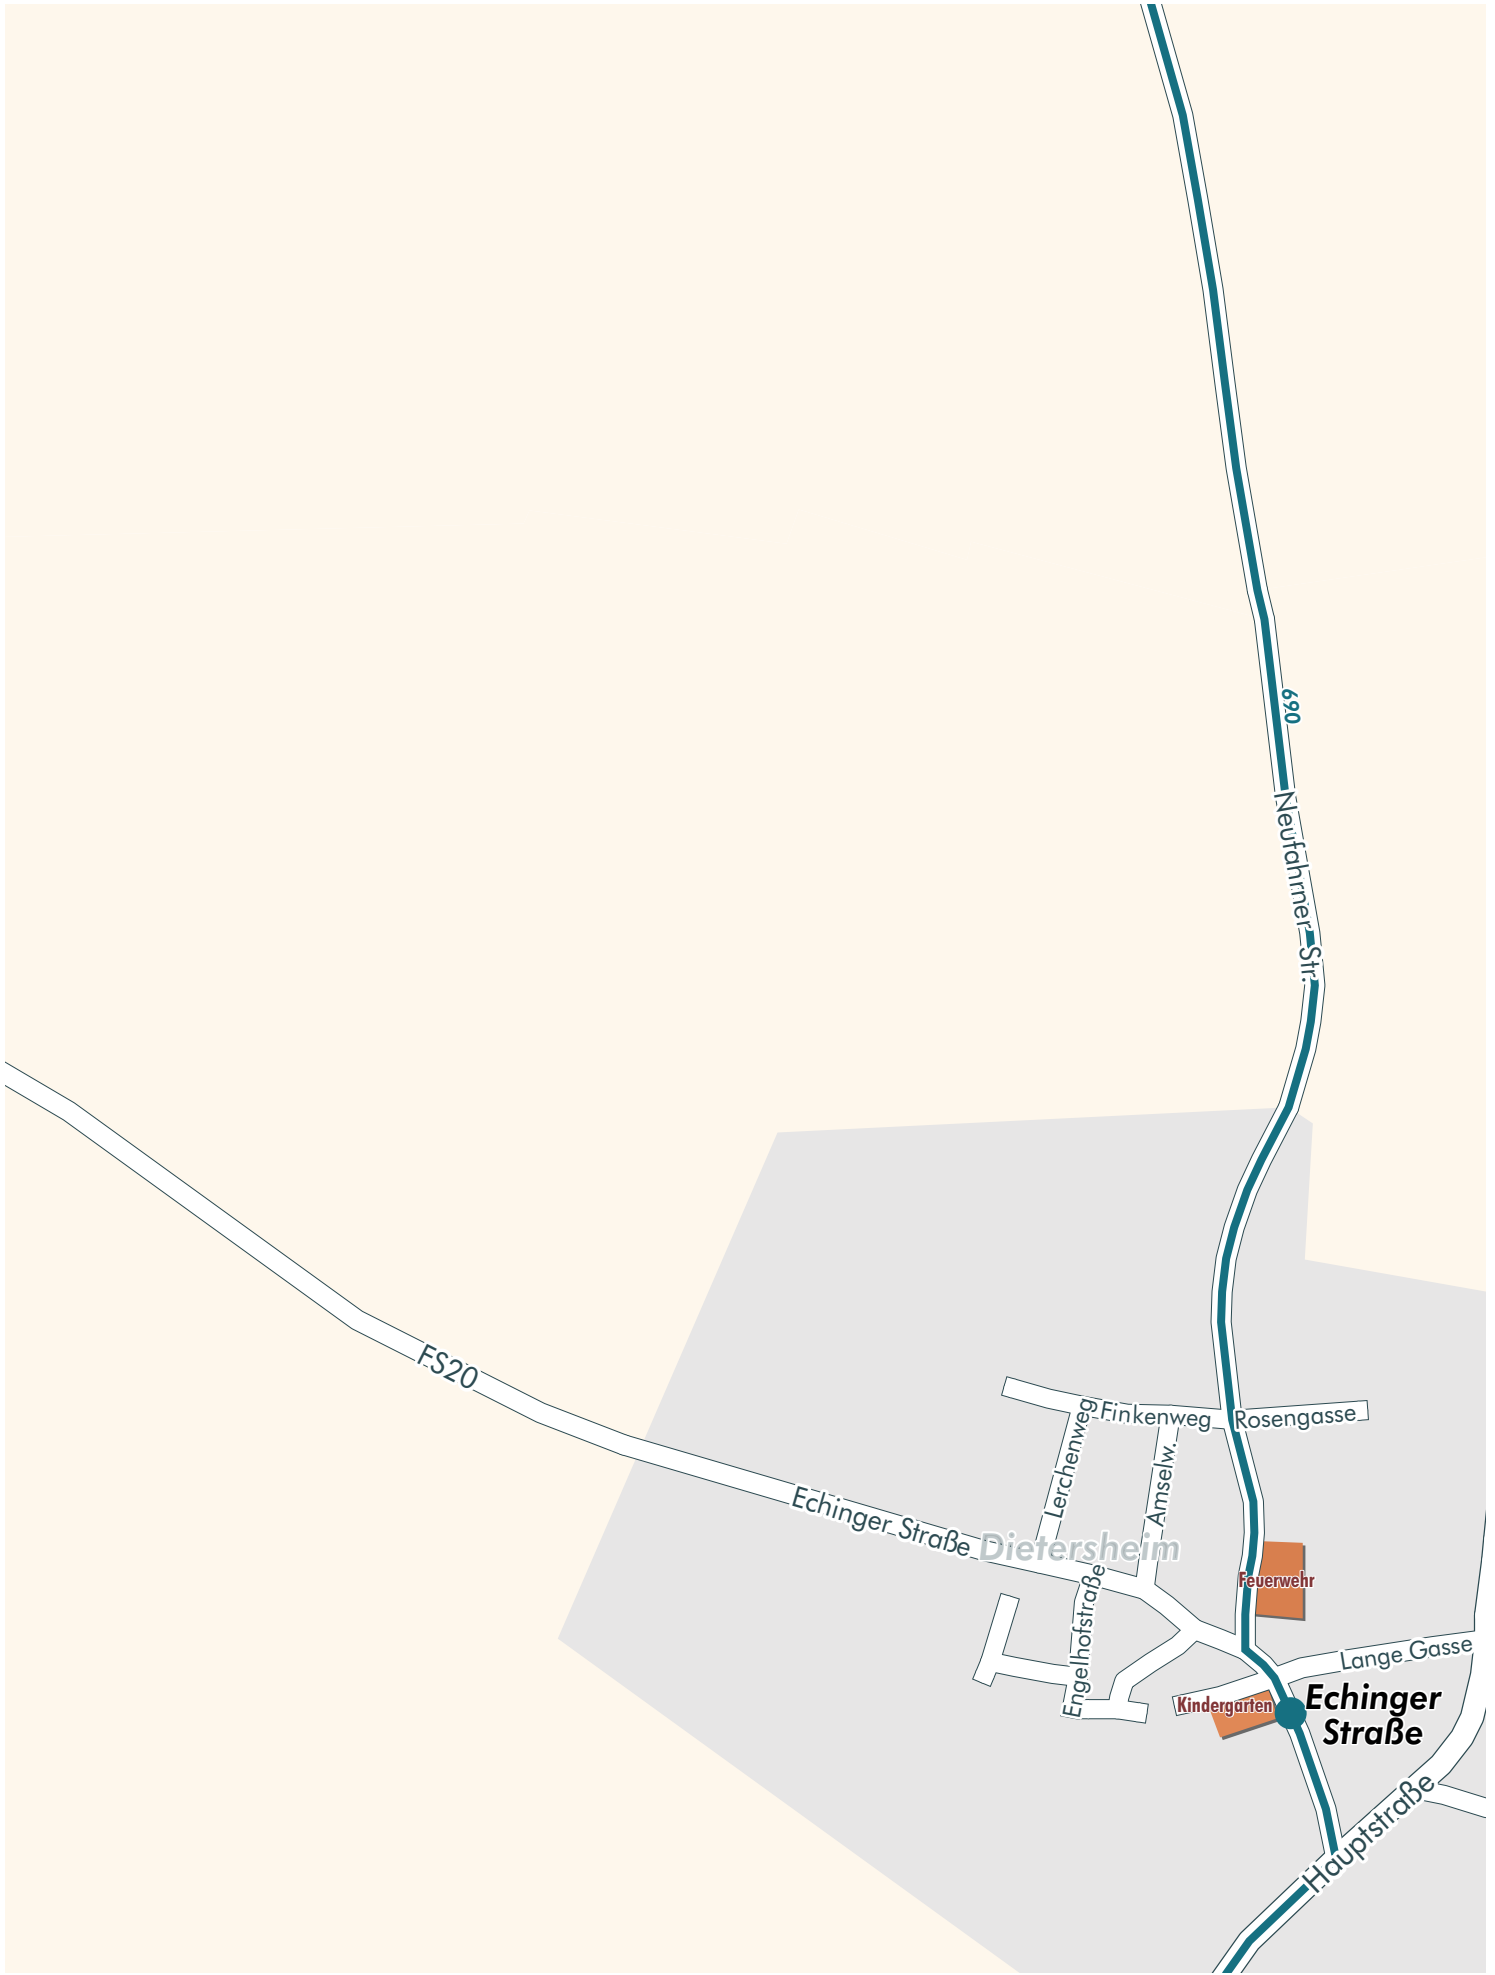

Verlauf der Linie 690

750 m 1.5 km 2.3 km 3 km

© 2006 NAVTEQ/PTV AG/Map&Guide

Verlauf der Linie 690

- 1 Heinrich-Böll-Straße
- 2 Thomas-Mann-Straße
- 3 Albert-Camus-Straße
- 4 Bert-Brecht-Straße
- 5 Königsberger Straße

125 m 250 m 375 m 500 m

Verlauf der Linie 690

1 Werner-von-Siemens-Straße 3 Zeppelinstraße 4 Wolfgang-Zimmerer-Straße 3 Von-Halt-Straße
 2 Ludwig-Erhard-Straße 4 Max-Morlock-Straße

Verlauf der Linie 690

Verlauf der Linie 690

2 Gottlieb-Daimler-Straße

© 2006 NAVTEQ/PTV AG/Map&Guide

Verlauf der Linie 690

© 2006 NAVTEQ/PTV AG/Map&Guide

Verlauf der Linie 690