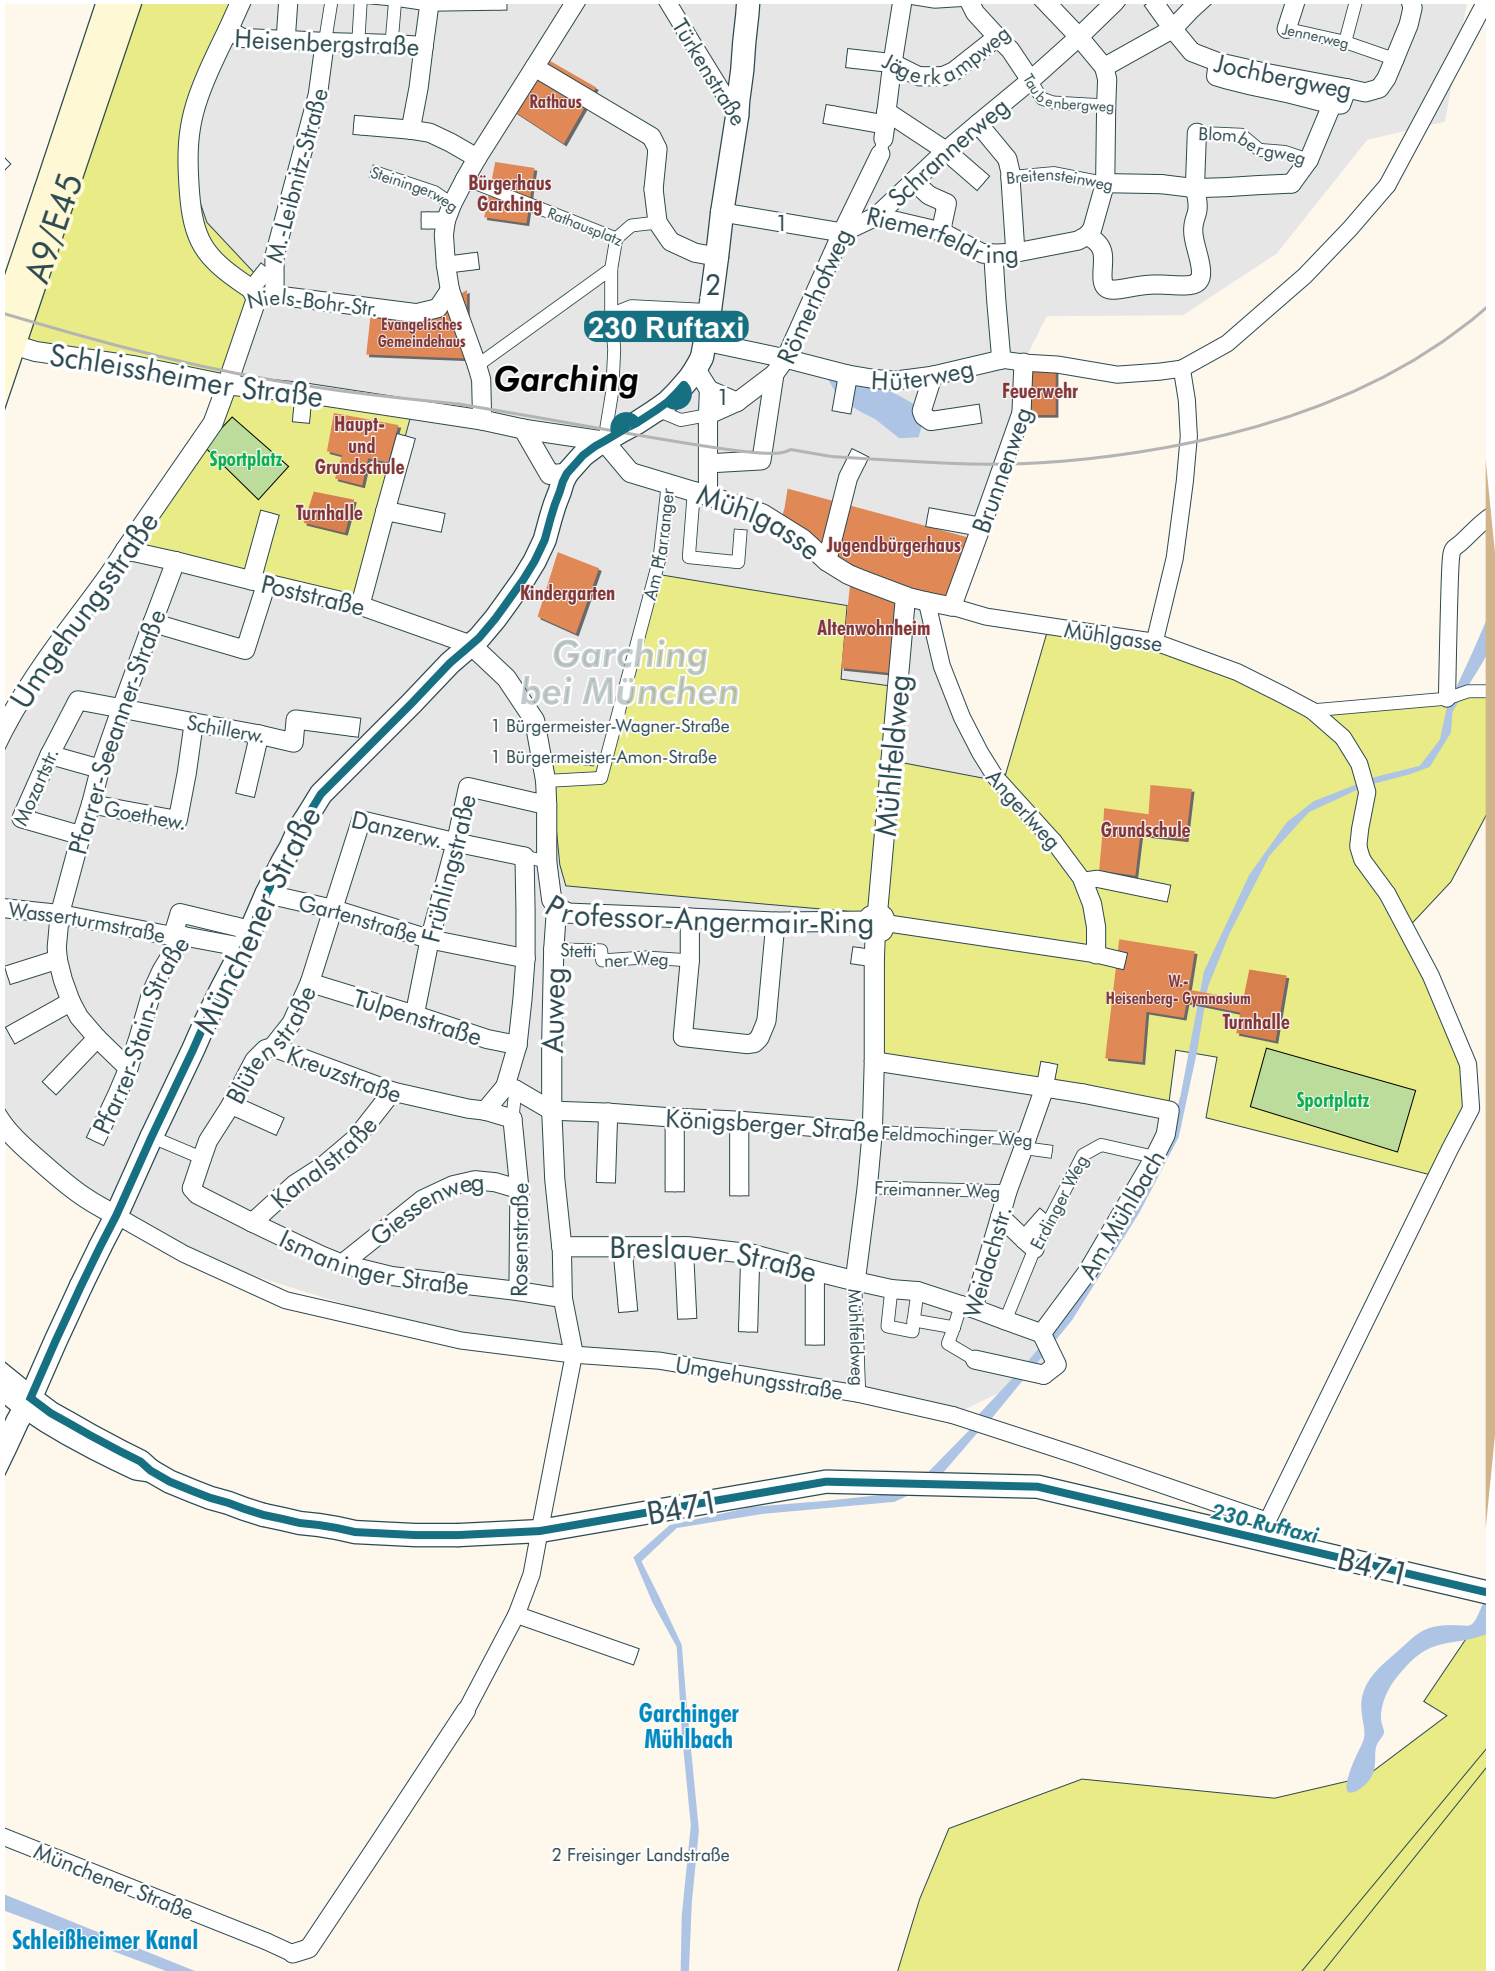

# Verlauf der Linie 230 Ruftaxi

# Verlauf der Linie 230 Ruftaxi

- 1 Gottfried-Ziegler-Straße
- 2 Dr.-Schmitt-Straße
- 3 Am Englischen Garten
- 4 Lise-Meiner-Straße
- 5 Reichenbachstraße
- 6 Rote-Kreuz-Straße
- 7 Schlossgartenweg
- 8 Carl-Zeiss-Ring
- 9 Grünflecksstraße

125 m 250 m 375 m 500 m

Ismaning © 2006 NAVTEQ/PTV AG/Map&Guide