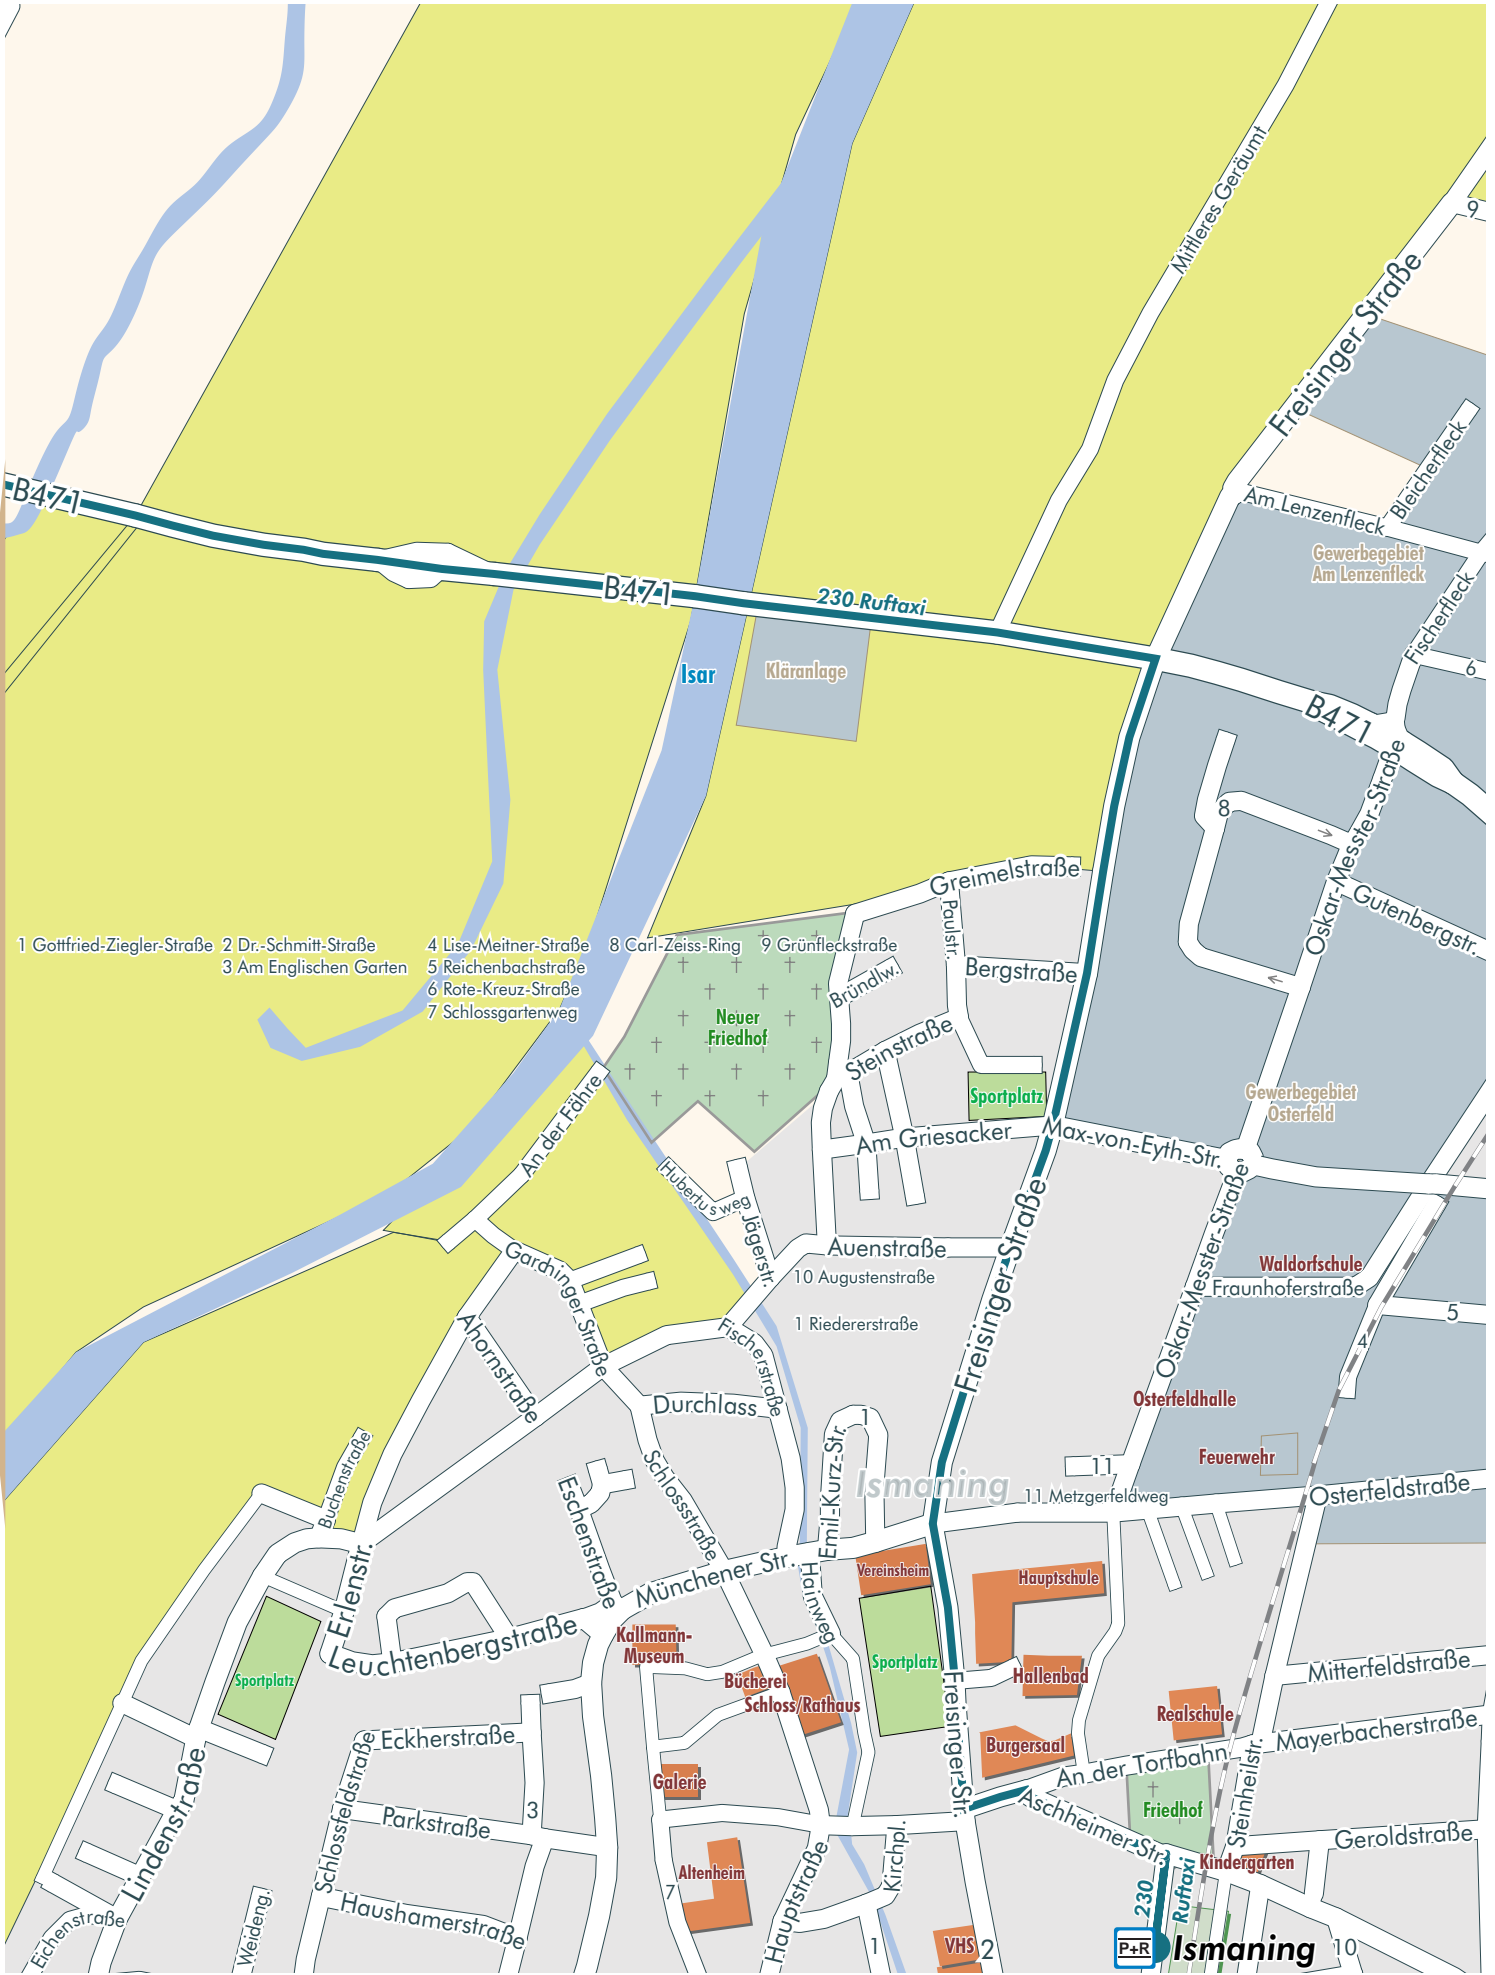

# Verlauf der Linie 230 Ruftaxi

# Verlauf der Linie 230 Ruftaxi

- 1 Gottfried-Ziegler-Straße
- 2 Dr.-Schmitt-Straße
- 3 Am Englischen Garten
- 4 Lise-Meiner-Straße
- 5 Reichenbachstraße
- 6 Rote-Kreuz-Straße
- 7 Schlossgartenweg
- 8 Carl-Zeiss-Ring
- 9 Grünflecksstraße

125 m 250 m 375 m 500 m

Ismaning © 2006 NAVTEQ/PTV AG/Map&Guide