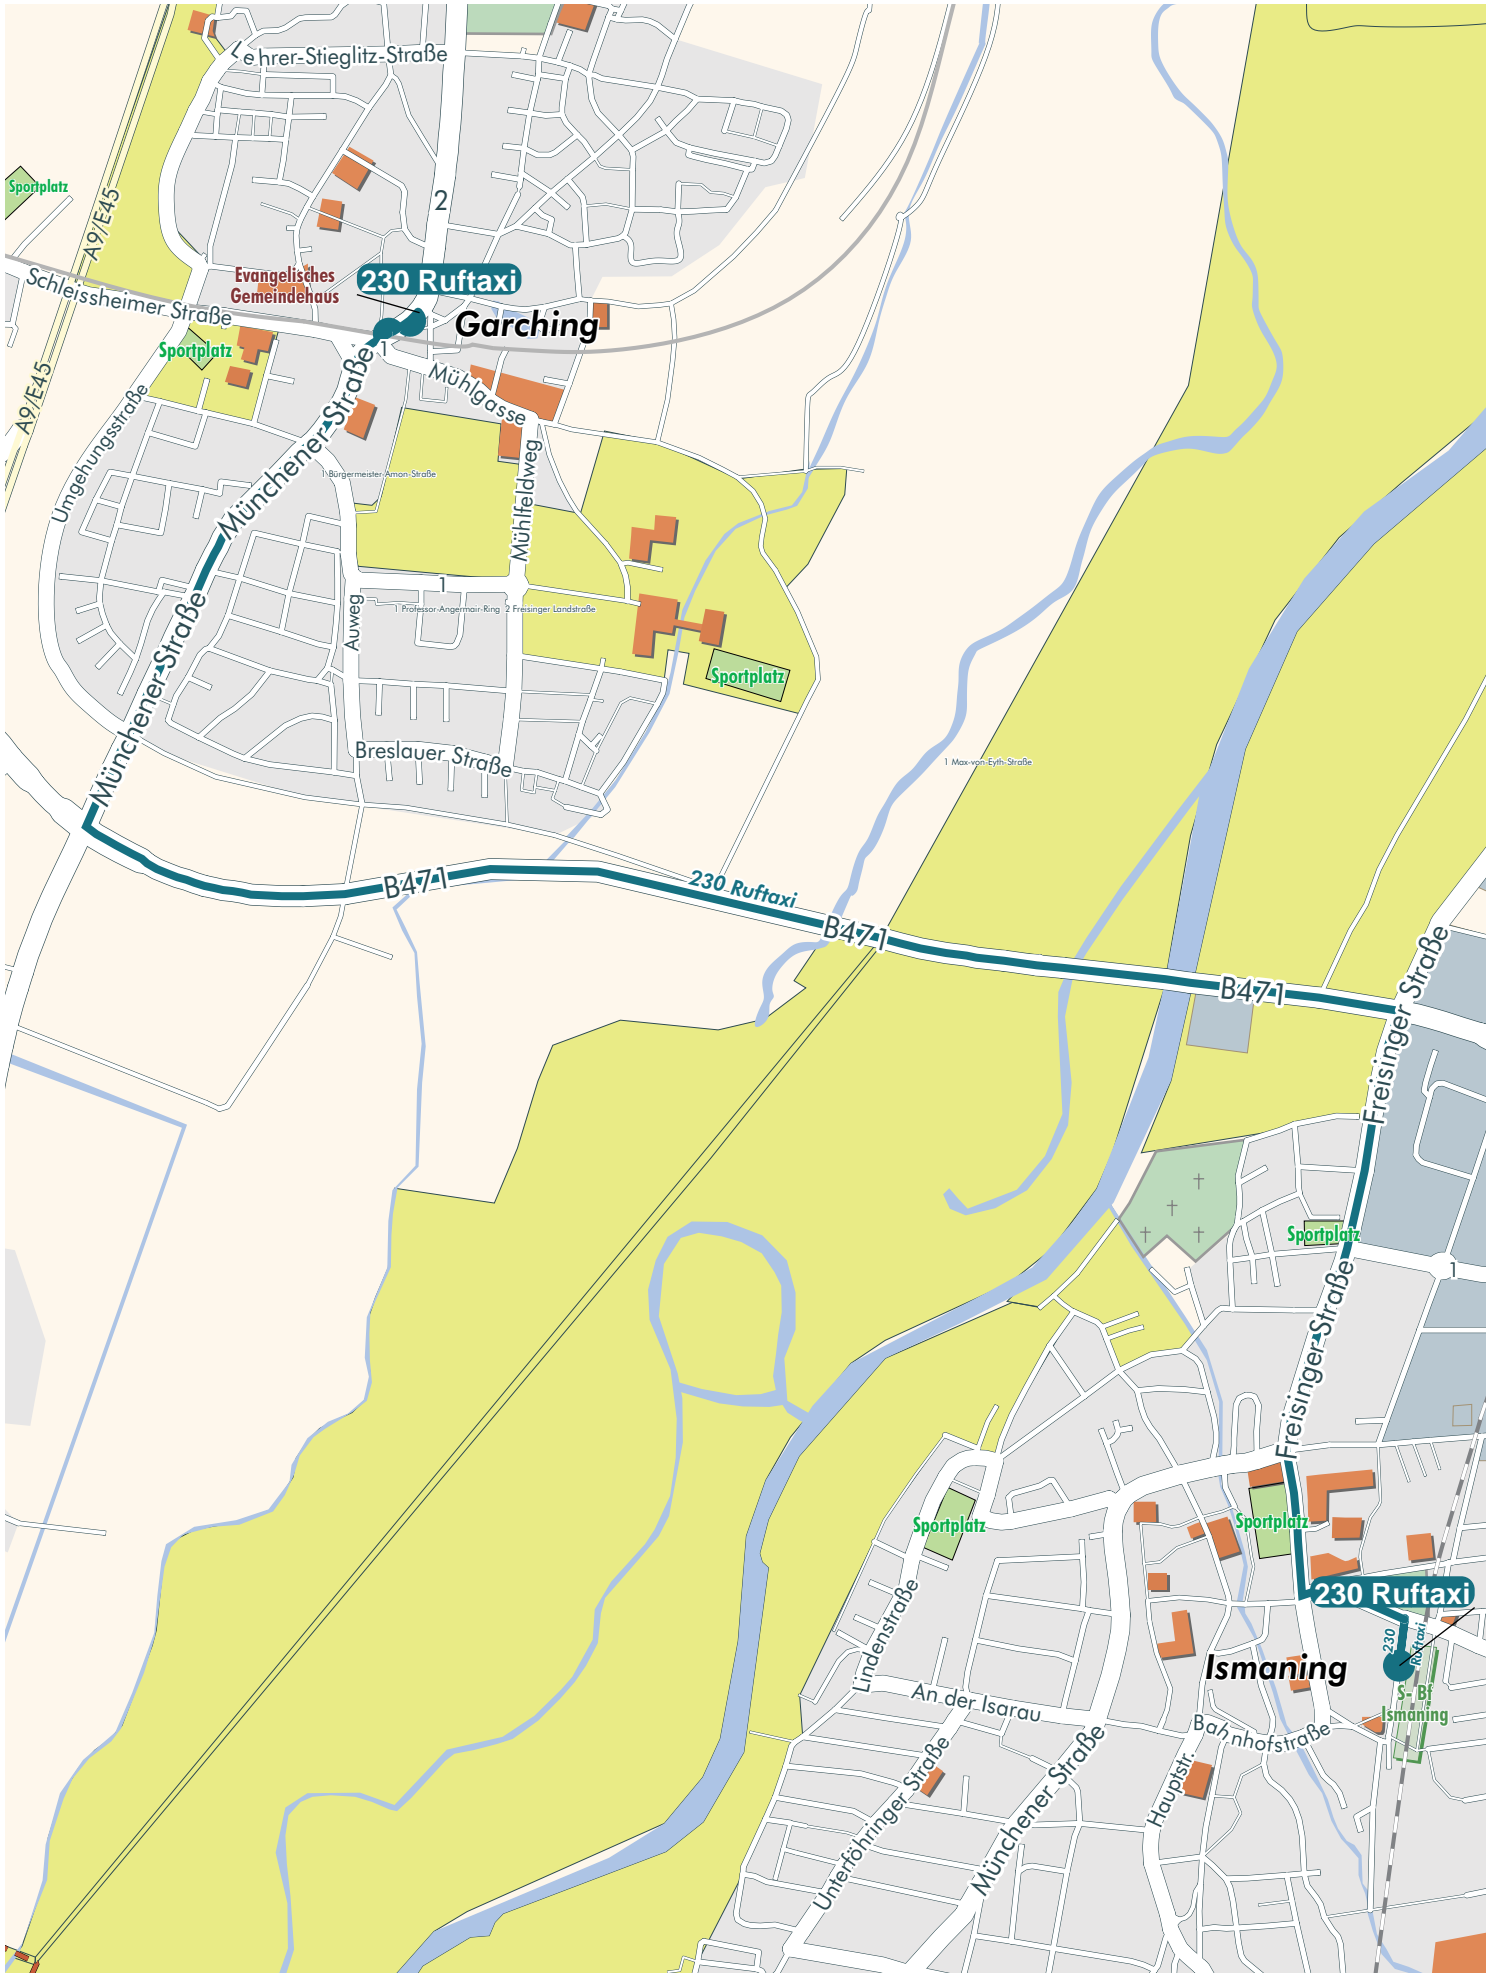

# Verlauf der Linie 230 Ruftaxi

# Verlauf der Linie 230 Ruftaxi

- 1 Gottfried-Ziegler-Straße
- 2 Dr.-Schmitt-Straße
- 3 Am Englischen Garten
- 4 Lise-Meiner-Straße
- 5 Reichenbachstraße
- 6 Rote-Kreuz-Straße
- 7 Schlossgartenweg
- 8 Carl-Zeiss-Ring
- 9 Grünflecksstraße

125 m 250 m 375 m 500 m

Ismaning © 2006 NAVTEQ/PTV AG/Map&Guide